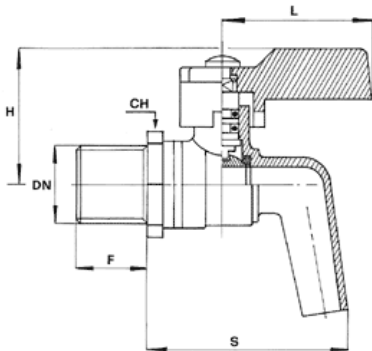

RIV 6910

Polished stainless steel bent ball cock
 with bottlefiller spout
 stainless steel lever handle

Tech drawings and tables

DN	Code	H	S	L	F	CHPN	KG	P/box
3/8"	096910000003	36,5	49	38	18	29	16	0,17 20
1/2"	096910000004	36,5	49	38	18	29	16	0,19 20
3/4"	096910000005	41,5	67	38	19	36	16	0,27 8
1"	096910000269	41,5	67	38	20	43	16	0,36 8